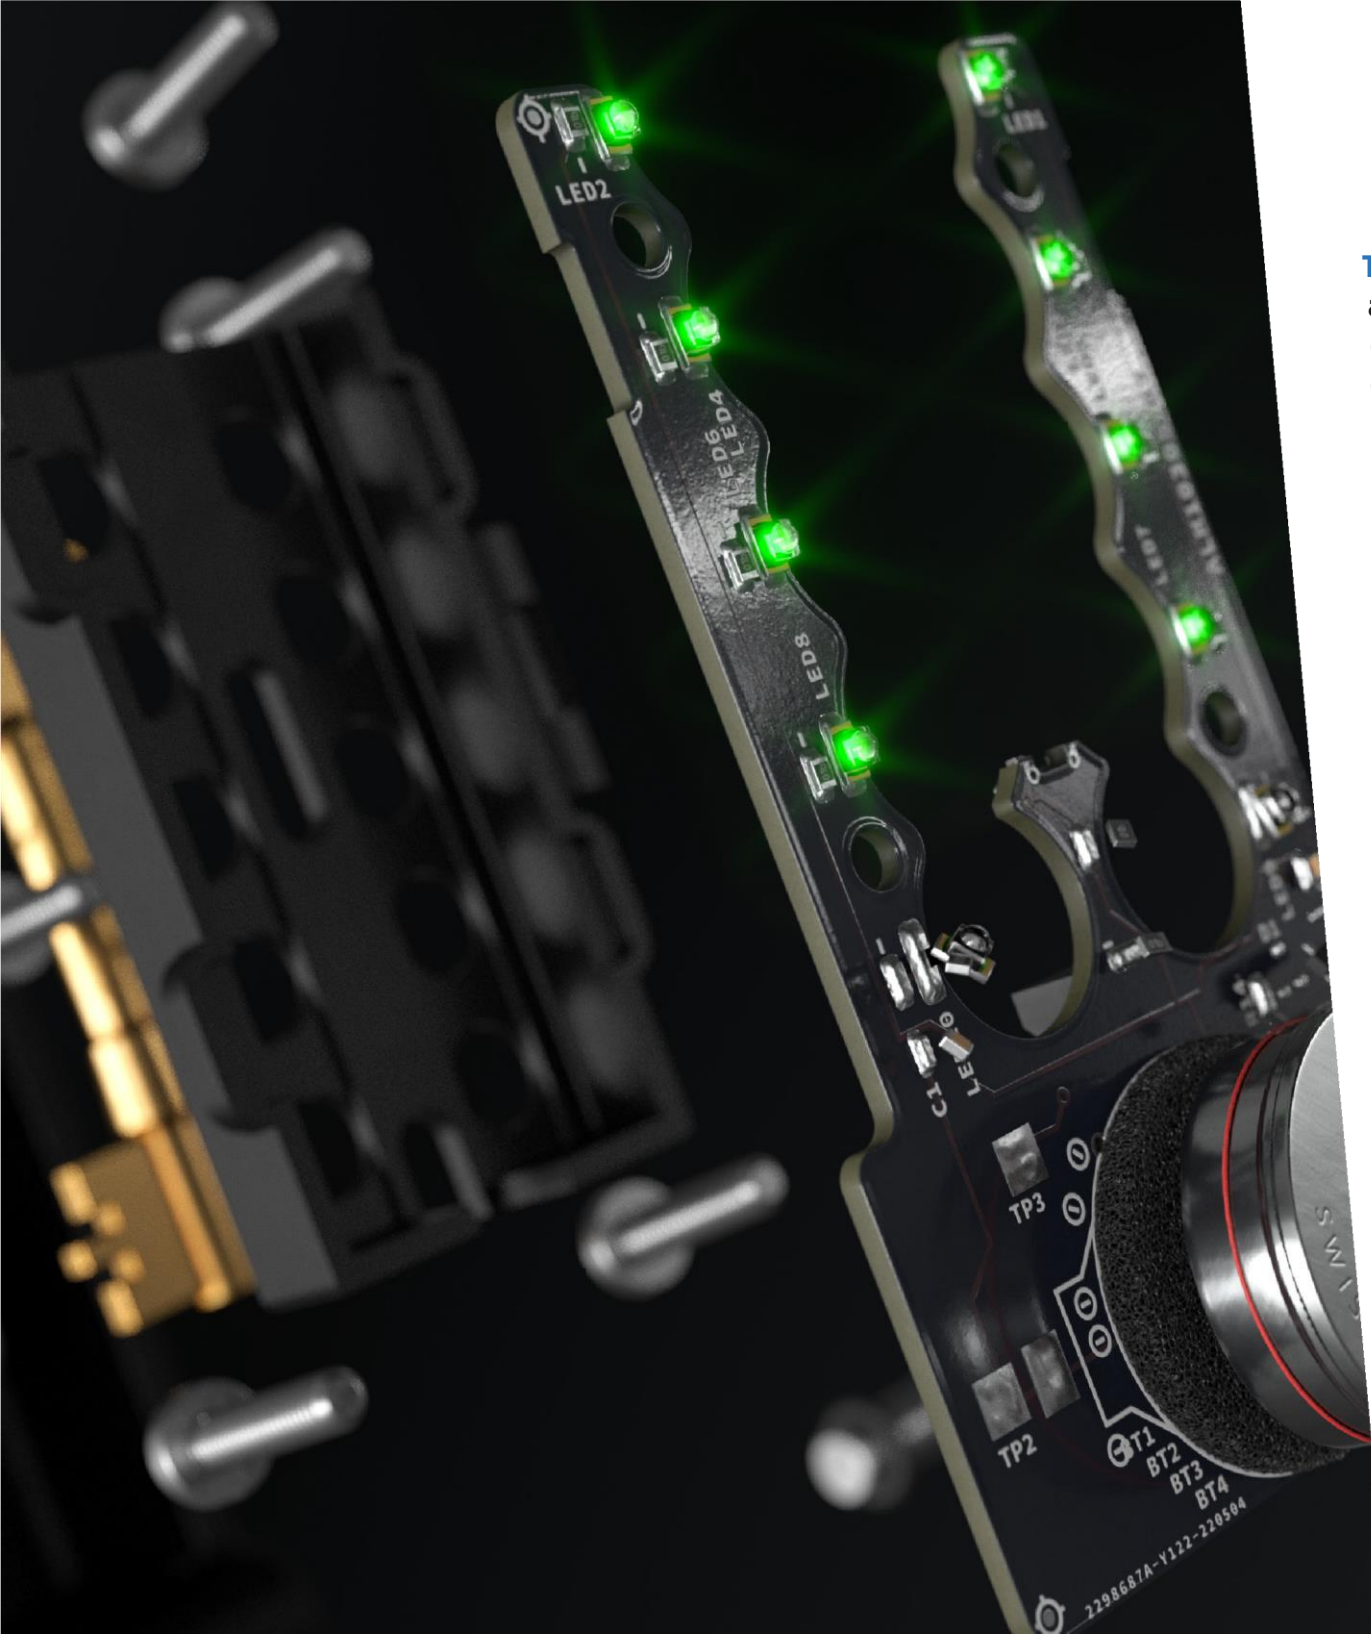

 **Tamo™**

Benvenuto
ark Tamo™

Il key safe a pulsanti
più sicuro al mondo

Perchè **ark Tamo**™?

Un Key Safe è una cassetta di metallo fissata a un muro esterno della tua proprietà, che ti consente di conservare, condividere e organizzare comodamente le chiavi, **ark Tamo**™ è il Key Safe a pulsanti più sicuro al mondo. Condividere l'accesso non è mai stato così facile.

Una tastiera meccanica multi-codice per la prima volta al mondo!

ark Tamo™ ha un meccanismo multi-codice che ha portato la sicurezza del codice a un livello completamente nuovo.

Il nostro esclusivo tastierino multi-codice significa che ogni cifra può essere utilizzata in un codice fino a 4 volte, creando ben 9,7 milioni di possibili combinazioni di codici (abbiamo fatto i conti). Nessun'altro Key Safe meccanico si avvicina.

Creato per un facile utilizzo

Abbiamo progettato **ark Tamo**™ pensando al comfort. I grandi pulsanti retroilluminati facili da premere rendono l'utilizzo del Key Safe semplice, anche per i meno abili. Niente più pulsanti complicati: solo accesso senza sforzo.

Tecnologia di illuminazione brevettata

ark Tamo™ è dotato di un modulo di illuminazione brevettato che illumina i pulsanti di facile pressione e lo scomparto interno, così puoi andare o venire, notte e giorno.