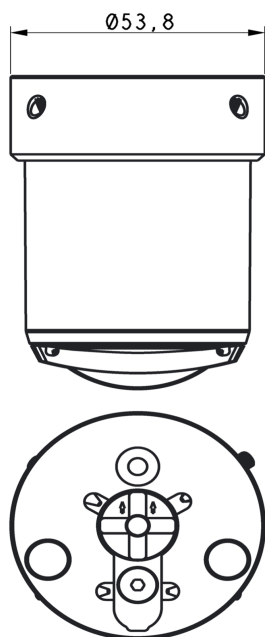

Utopic OKA

Specifiche

- Pulsanti luminosi sensibili al tocco
- Comunicazione RF wireless ad alta sicurezza
- Frequenza RF 434 MHz
- Diametro 50mm - lunghezza 59mm
- Compatibile con tutti i tipi di cilindro euro (frizionati)
- “Controllo accessi” completo con applicazione mobile
- Apertura da remoto(con bridge wifi opzionale)
- Controllo tramite App
- Programmazione aperture limitate, fasce orarie, codice one time
- Batterie al litio ricaricabili – durata testata garantita, con 10 aperture/chiusure al giorno (con serratura a due mandate)
 - 90 giorni (con RF o Bluetooth attivi)
 - 60 giorni (con RF e Bluetooth entrambi attivi)
- Comunicazione tramite Bluetooth a bassa energia ISM RF 434 Mhz

MARCO POLO

MARCOPOLOSICUREZZA.IT    

Disponibile in tre colori: Nero - Bianco - Cromato

Montaggio Semplice

Tagliare la chiave di 5 mm che sporge dal cilindro anteriore.
Montare l'Utopic OKA sul cilindro.

Accessori disponibili