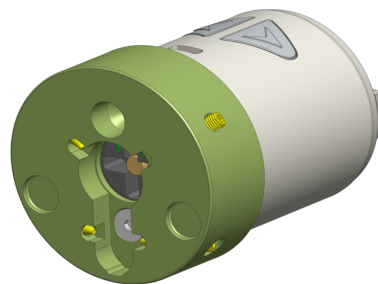

Utopic OKA

Specifiche

- Pulsanti luminosi sensibili al tocco
- Comunicazione RF wireless ad alta sicurezza
- Frequenza RF 434 MHz
- Diametro 50mm - lunghezza 59mm
- Compatibile con tutti i tipi di cilindro euro (frizionati)
- “Controllo accessi” completo con applicazione mobile
- Apertura da remoto(con bridge wifi opzionale)
- Controllo tramite App
- Programmazione aperture limitate, fasce orarie, codice one time
- Batterie al litio ricaricabili – durata testata garantita, con 10 aperture/chiusure al giorno (con serratura a due mandate)
 - 90 giorni (con RF o Bluetooth attivi)
 - 60 giorni (con RF e Bluetooth entrambi attivi)
- Comunicazione tramite Bluetooth a bassa energia ISM RF 434 Mhz

MARCO POLO

MARCOPOLOSICUREZZA.IT    

Disponibile in tre colori: Nero - Bianco - Cromato

Montaggio Semplice

Tagliare la chiave di 5 mm che sporge dal cilindro anteriore.
Montare l'Utopic OKA sul cilindro.

Accessori disponibili

- Contatto Wireless stato porta
- Bridge wifi
- Tastiera Touch
- Smart relè
- Telecomando
- Power bank