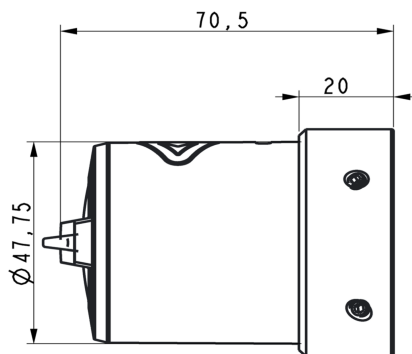

Utopic OKA

Specifiche

- Pulsanti luminosi sensibili al tocco
- Comunicazione RF wireless ad alta sicurezza
- Frequenza RF 434 MHz
- Diametro 50mm - lunghezza 59mm
- Compatibile con tutti i tipi di cilindro euro (frizionati)
- “Controllo accessi” completo con applicazione mobile
- Apertura da remoto(con bridge wifi opzionale)
- Controllo tramite App
- Programmazione aperture limitate, fasce orarie, codice one time
- Batterie al litio ricaricabili – durata testata garantita, con 10 aperture/chiusure al giorno (con serratura a due mandate)
 - 90 giorni (con RF o Bluetooth attivi)
 - 60 giorni (con RF e Bluetooth entrambi attivi)
- Comunicazione tramite Bluetooth a bassa energia ISM RF 434 Mhz

MARCO POLO

MARCOPOLOSICUREZZA.IT    

Disponibile in tre colori: Nero - Bianco - Cromato

Montaggio Semplice

Tagliare la chiave di 5 mm che sporge dal cilindro anteriore.
Montare l'Utopic OKA sul cilindro.

Accessori disponibili