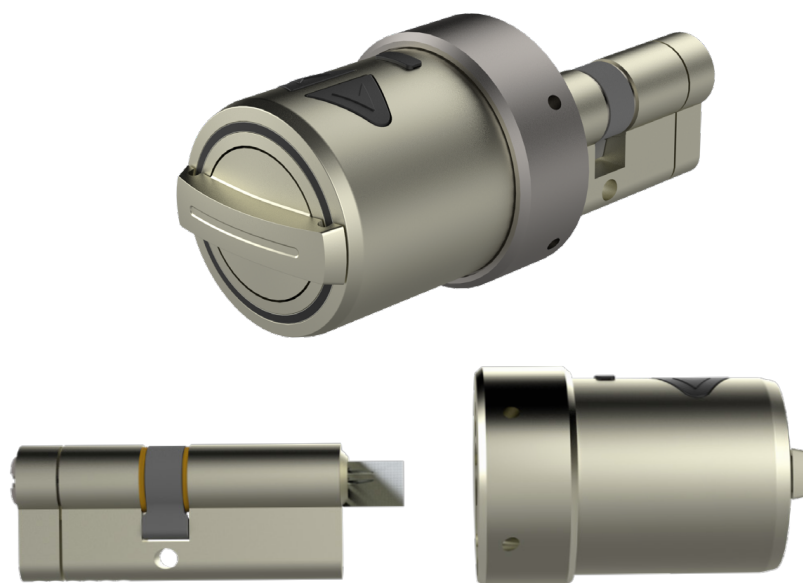

Utopic OKA

Specifiche

- Pulsanti luminosi sensibili al tocco
- Comunicazione RF wireless ad alta sicurezza
- Frequenza RF 434 MHz
- Diametro 50mm - lunghezza 59mm
- Compatibile con tutti i tipi di cilindro euro (frizionati)
- “Controllo accessi” completo con applicazione mobile
- Apertura da remoto(con bridge wifi opzionale)
- Controllo tramite App
- Programmazione aperture limitate, fasce orarie, codice one time
- Batterie al litio ricaricabili – durata testata garantita, con 10 aperture/chiusure al giorno (con serratura a due mandate)
 - 90 giorni (con RF o Bluetooth attivi)
 - 60 giorni (con RF e Bluetooth entrambi attivi)
- Comunicazione tramite Bluetooth a bassa energia ISM RF 434 Mhz

MARCO POLO

MARCOPOLOSICUREZZA.IT    

Disponibile in tre colori: Nero - Bianco - Cromato

Montaggio Semplice

Tagliare la chiave di 5 mm che sporge dal cilindro anteriore.
Montare l'Utopic OKA sul cilindro.

Accessori disponibili

- Contatto Wireless stato porta
- Bridge wifi
- Tastiera Touch
- Smart relè
- Telecomando
- Power bank