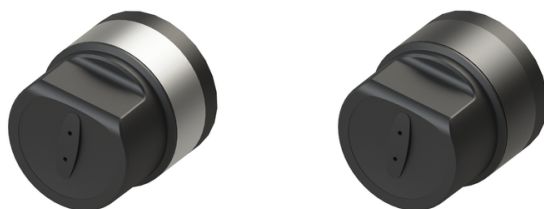

Utopic RX

Installazione senza modificare il cilindro esistente

Cilindro intelligente retrofit che automatizza la rotazione della chiave senza modificare la serratura esistente. Installazione semplice e veloce senza interventi strutturali.

Caratteristiche Principali

- Impostazione rapida di direzione porta e giri di chiusura con un solo tasto
- Velocità del motore regolabile
- Blocco automatico e blocco ritardato
- Ricarica tramite porta Type-C
- Monitoraggio batteria da app con avvisi
- Gestione fino a 37 utenti
- Accessi programmabili per giorni e orari specifici
- Cronologia attività e conteggio totale operazioni
- Aggiornamenti firmware tramite app
- Sblocco senza rientro dello scrocco