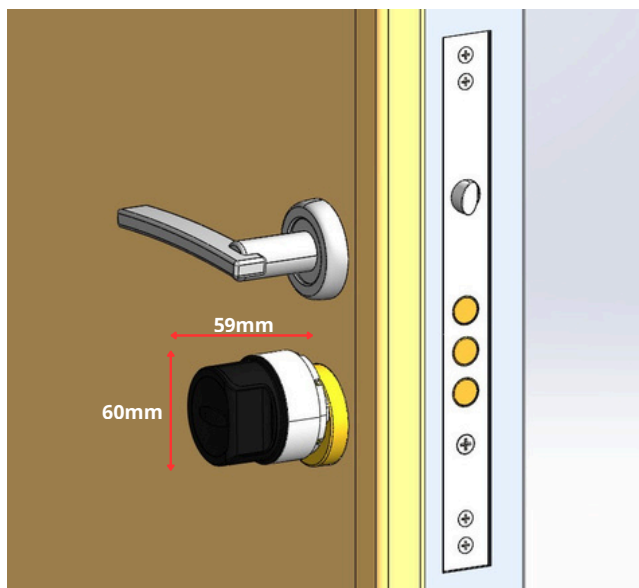

Efficienza energetica

Gestione intelligente dei consumi: riduzione attività quando inattiva e modalità standby automatica. Fino a 6 mesi di autonomia della batteria

Accessori

Riconoscimento Facciale

- Accesso contactless con radar
- Fino a 200 volti + 10 PIN unici
- Chiavi virtuali illimitate
- Gestione tramite app DESi Smart
- Monitoraggio accessi
- Uso esterno

Tastierino con impronta digitale

- Gestione tramite app DESi Smart
- Codici monouso illimitati
- 100 impronte con permessi dedicati
- Monitoraggio accessi
- Uso esterno

Interfaccia Automazione Domestica

- Integrazione con sistemi domotici
- 3 modalità: Normale / Ritardo / Toggle
- Gestione via app
- Alimentazione 5-12V DC

WiFi Smart Bridge

- Gestione da remoto tramite app
- Accessi ospiti illimitati
- Controllo stato batteria e serratura
- Notifiche in tempo reale