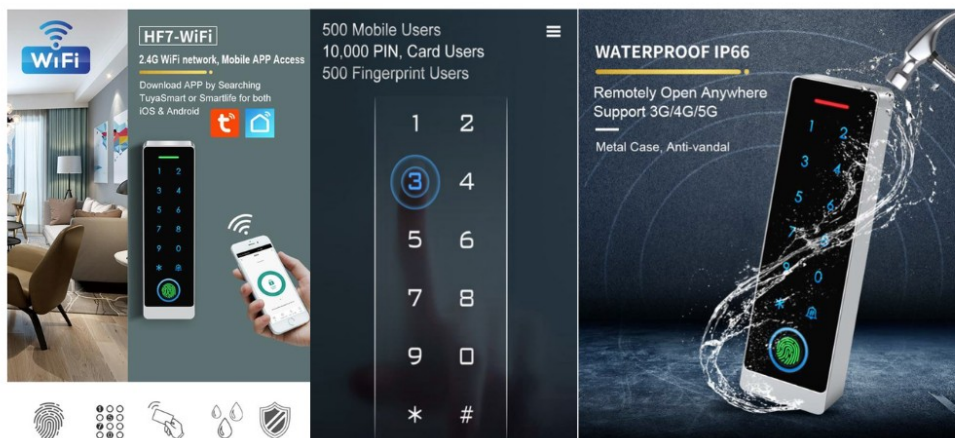

## SN- Proxy3W

Lettore di prossimità wiegand  
RFID 125KHz EM & 13.56MHz  
Tastiera capsense - Pin -Card-Finger-WIFI

## Caratteristiche tecniche

- > Relè a bordo, 10.000 Card/ PIN, 500 Fingerprint, 500 utenti da APP
- > Modalità di accesso : 125KHz EM & 13.56MHz card, Pin, Finger e APP
- > Aggiungi/Elimina utenti per APP
- > È possibile impostare limitazioni temporali per gli utenti
- > Password temporanea (codice monouso o periodico)
- > Può essere utilizzato come lettore autonomo/controller/slave
- > Modalità di stato porta aperta
- > Registro delle aperture da APP
- > Accesso remoto (supporta 3G/4G/5G, rete wifi 2,4G)
- > Chiamata campanello
- > Supporta OTA ( aggiornamenti tramite web )
- > Grado di protezione IP66